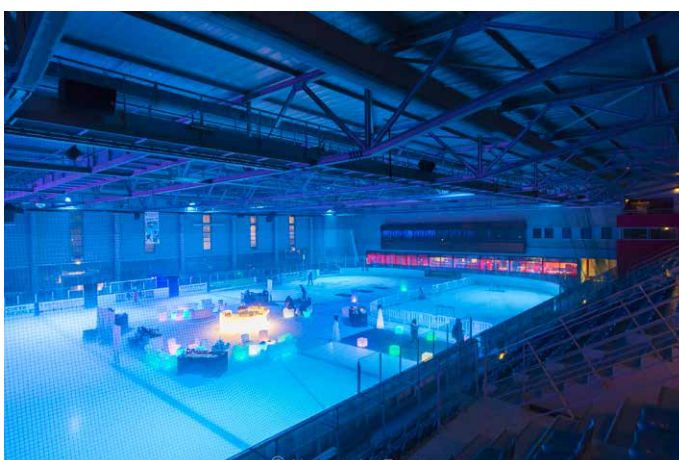

Salle panoramique

Surface
150 m²

CONFIGURATION
Théâtre
120 places

CONFIGURATION
U
20 places

CONFIGURATION
Classe
30 places

CONFIGURATION
Cocktail
200 places

CONFIGURATION
Restaurant
50 places

- Vidéoprojecteur HD
- Ordinateur portable
- Wifi, internet Haut Débit
- Sonorisation mobile
- 2 micros HF à main
- Praticable pouvant recevoir pupitre, chauffeuses, table basse, mange-debout

Toute location d'espace peut s'accompagner d'une prestation patinage avec patins

Rinkla Stadium – Patinoire de Brest

Salle de réunion

Surface
30 m²

CONFIGURATION
Théâtre
25 places

CONFIGURATION
U
16 places