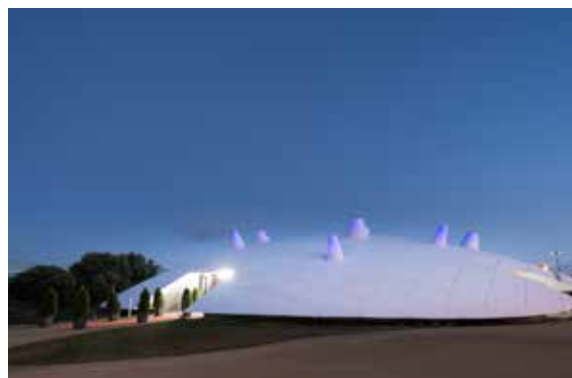

brestaim
Events

Contact : + 33(0)2 98 32 32 29 – contact@brestaim-events.com

Océanopolis

Pavillon Événementiel

Surface
434 m²

- 5 vidéoprojecteur HD
- 5 écrans (4 latéraux & 1 central)
- Sonorisation type conférence :
 - 1 table de mixage
 - 4 micros HF à main
 - 2 micros col de cygne