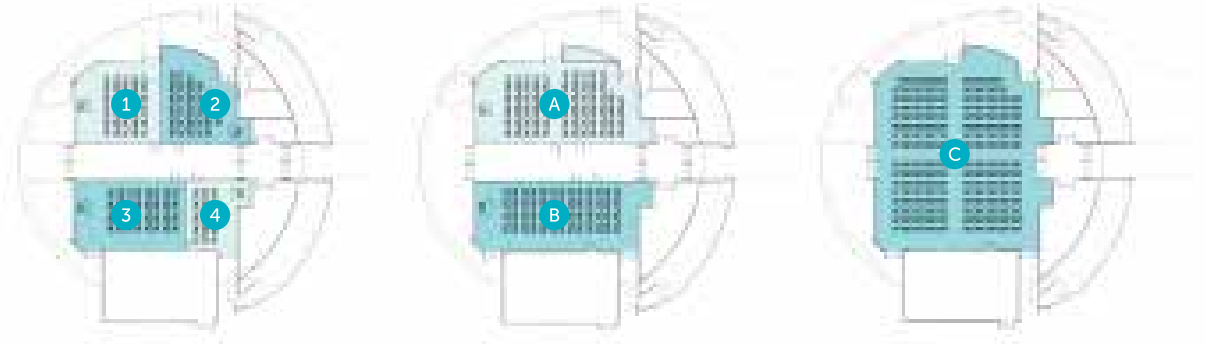

Océanopolis

Salle Bougainville

Pavillon Tropical

Surface
47 m²

CONFIGURATION
**Conseil
d'administration**
20 places

- Vue sur l'aquarium des requins
- 1 table ovale + 20 chaises
- Vidéoprojecteur
- Écran
- 1 écran plat 104 cm
- Système de visio-conférence
- Wifi, internet Haut Débit
– connectiques Pc/Mac
- Paperboard

Océanopolis

Pavillon Bretagne

Surface
850 m²

CONFIGURATION
Cocktail
350 places

CONFIGURATION
Dîner
250 places

La magie des aquariums !
Apportez la touche inoubliable
qui ravira vos convives lors d'une
soirée dans le Pavillon Bretagne.

brestaim
Events

Contact : + 33(0)2 98 32 32 29 – contact@brestaim-events.com

Océanopolis

Pavillon Événementiel

Surface
434 m²

- 5 vidéoprojecteur HD
- 5 écrans (4 latéraux & 1 central)
- Sonorisation type conférence :
 - 1 table de mixage
 - 4 micros HF à main
 - 2 micros col de cygne

Pavillon Événementiel

Un espace modulable

	SALLE 1	SALLE 2	SALLE 3	SALLE 4	SALLE A	SALLE B	SALLE C
 Surface en m ²	100	92	106	76	192	182	434
 CONFIGURATION Théâtre	60	63	72	33	142	117	360
 CONFIGURATION U	-	-	-	-	35	30	-