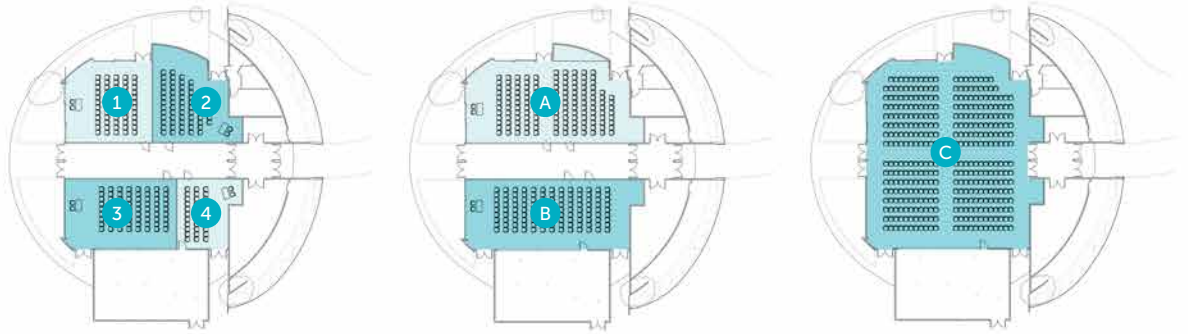

Pavillon Événementiel

Un espace modulable

	SALLE 1	SALLE 2	SALLE 3	SALLE 4	SALLE A	SALLE B	SALLE C
Surface en m²	100	92	106	76	192	182	434
CONFIGURATION Théâtre	60	63	72	33	142	117	360
CONFIGURATION U	—	—	—	—	35	30	—