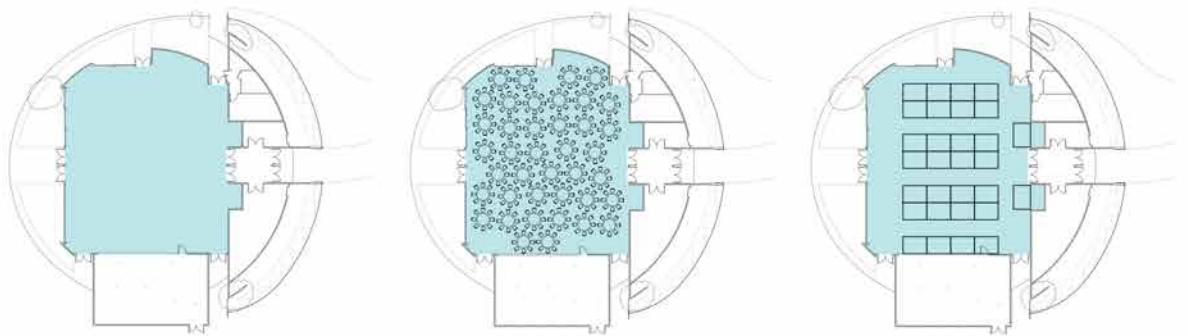

Océanopolis

Salle Bougainville

Pavillon Tropical

Surface
47 m²

CONFIGURATION
**Conseil
d'administration**
20 places

- Vue sur l'aquarium des requins
- 1 table ovale + 20 chaises
- Vidéoprojecteur
- Écran toile
- Système de visio-conférence Polycom Studio
- Wifi, internet Haut Débit – connectiques Pc/Mac
- Paperboard

Océanopolis

Pavillon Bretagne

Surface
850 m²

CONFIGURATION
Cocktail
350 places

CONFIGURATION
Restaurant
250 places

La magie des aquariums !
Apportez la touche inoubliable
qui ravira vos convives lors d'une
soirée dans le Pavillon Bretagne.

brestaim
Events

Contact : + 33(0)2 98 32 32 29 – contact@brestaim-events.com

Pavillon Événementiel

Un espace modulable

	SALLE 1	SALLE 2	SALLE 3	SALLE 4	SALLE A	SALLE B	SALLE C
 Surface en m ²	100	92	106	76	192	182	434
 CONFIGURATION Théâtre	60	63	72	33	142	117	360
 CONFIGURATION U	—	—	—	—	35	30	—

 CONFIGURATION
Cocktail
500 places

 CONFIGURATION
Restaurant
320 places
(tables de 8)

 CONFIGURATION
Exposition
32 stands

360 places
(tables de 9)